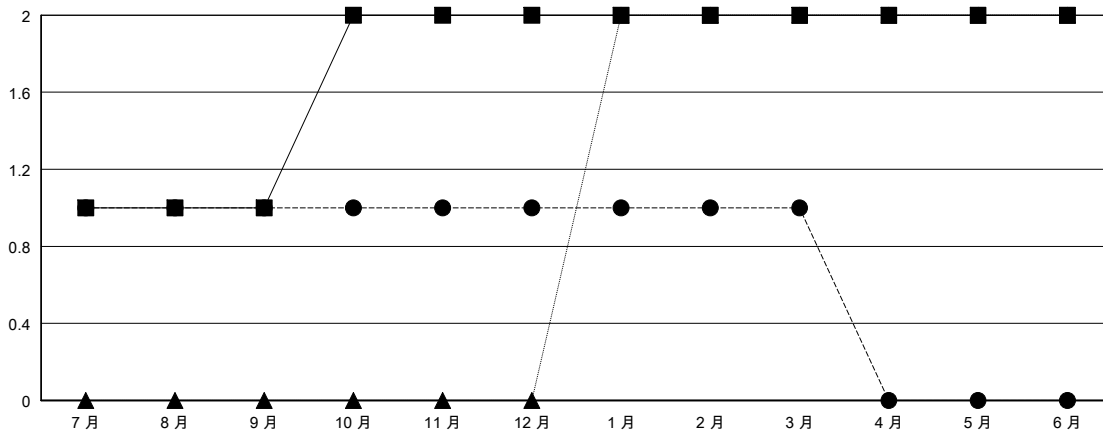

# MONTHLY MEMBERSHIP PROGRESS REPORT

District 300A1

Results as of: 03/31/2019

GMT: PEI-JEN CHEN

地點 REP OF CHINA

GMT憲章區

分會			
成果 2018-2019			
季	新分會目標	新會	會員流失的分會
7月/8月/9月	1	1	0
10月/11月/12月	1	0	0
1月/2月/3月	0	0	0
4月/5月/6月	0	0	0

位會員@每位須繳			
成果 2018-2019			
季	會員淨增長目標	實際會員增長數	實際退會會員 (包括轉會)
7月/8月/9月	-5	144	162
10月/11月/12月	75	131	79
1月/2月/3月	10	146	8
4月/5月/6月	0	0	0

目標與實際新會累積

目標和實際會員累積

已取消的分會: 0	71 CLUBS OF 82 增添1位或以上的新會員	性別分佈 男 1,558 (57.34%) 女 1,159 (42.66%) 年度女性會員百分比目標: 35%
放棄的會員	<a href="#">點擊這裡取得累計會員數據</a>	總計家庭單位會員數 364
過世 20		支付減半會費的家庭會員 194
分會已取消 0		
其他 229		
總計 249		