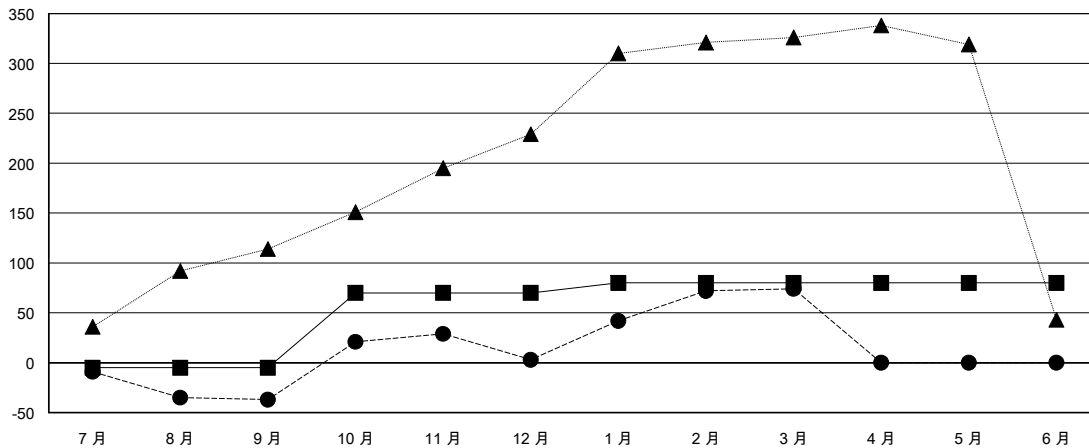

# MONTHLY MEMBERSHIP PROGRESS REPORT

District 300A1

Results as of: 03/31/2019

GMT: PEI-JEN CHEN

地點 REP OF CHINA

GMT憲章區

分會			
成果 2018-2019			
季	新分會目標	新會	會員流失的分會
7月/8月/9月	1	1	0
10月/11月/12月	1	0	0
1月/2月/3月	0	0	0
4月/5月/6月	0	0	0

位會員@每位須繳			
成果 2018-2019			
季	會員淨增長目標	實際會員增長數	實際退會會員 (包括轉會)
7月/8月/9月	-5	144	162
10月/11月/12月	75	131	79
1月/2月/3月	10	146	8
4月/5月/6月	0	0	0

目標與實際新會累積

目標和實際會員累積

已取消的分會: 0	71 CLUBS OF 82 增添1位或以上的新會員	性別分佈 男 1,558 (57.34%) 女 1,159 (42.66%) 年度女性會員百分比目標: 35%
放棄的會員	<a href="#">點擊這裡取得累計會員數據</a>	總計家庭單位會員數 364
過世 20		支付減半會費的家庭會員 194
分會已取消 0		
其他 229		
總計 249		